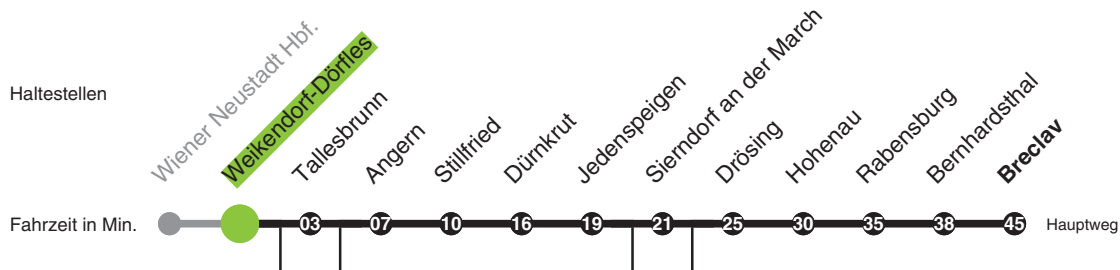

901 Weikendorf-Dörfles

Betreiber: ÖBB-MobilitätsCallCenter Tel: 05 1717 • Fahrplanänderungen vorbehalten • Alle Angaben ohne Gewähr • Gültig ab 15. Dezember 2019

Uhr	Montag - Freitag	Uhr	Samstag	Uhr	Sonn- und Feiertag
5	47	5		5	
6	47 ^A	6	47 ^A	6	47 ^A
7	50 ^{A,B} _C	7		7	
8	50	8	50	8	50
9		9		9	
10	44	10	44	10	44
11	44	11		11	
12	44	12	44	12	44
13	44	13		13	
14	14 ^A 44	14	44	14	44
15	44	15		15	
16	14 ^A 44	16	44	16	44
17	44	17		17	
18	44	18	44	18	44
19	44	19		19	
20	44	20	44	20	44
21	44 ^A	21	44 ^A	21	44 ^A
22	44 ^A	22	44 ^A	22	44 ^A
23	44 ^A	23	44 ^A	23	44 ^A
0		0		0	

A = bis Bernhardsthal
 B = bedient nicht Tallesbrunn
 C = bedient nicht Sierndorf an der March

901 Weikendorf-Dörfles

Betreiber: ÖBB-MobilitätsCallCenter Tel: 05 1717 • Fahrplanänderungen vorbehalten • Alle Angaben ohne Gewähr • Gültig ab 15. Dezember 2019